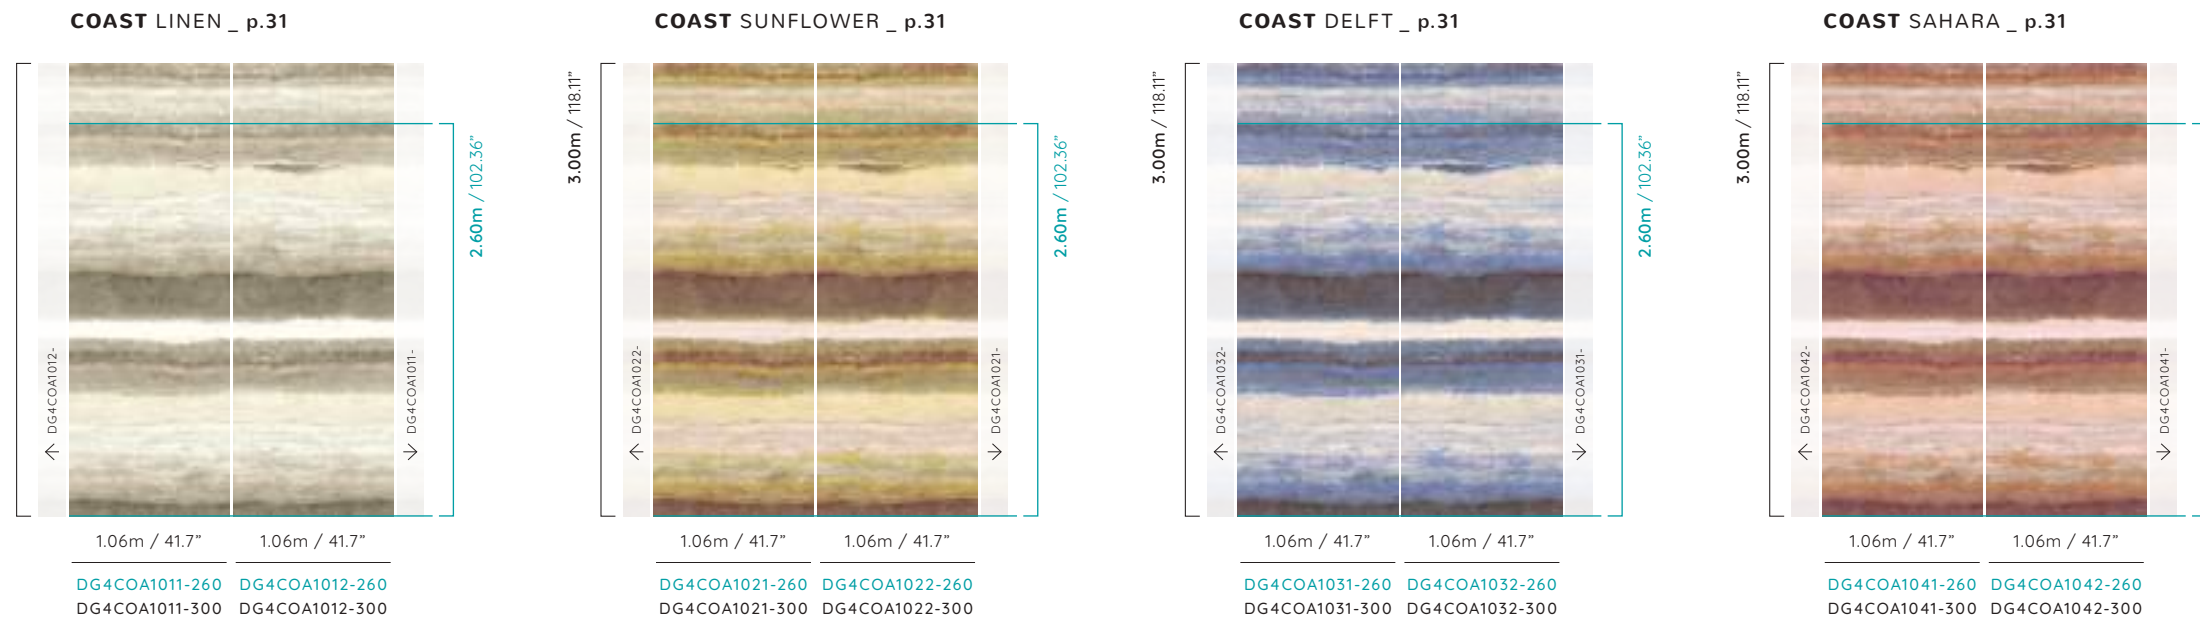

Linen structured NON-WOVEN PANORAMICS - extra washable

← → To decorate larger walls, the design can be expanded by length or set of panels. A length can be used on its own for smaller walls.

COAST