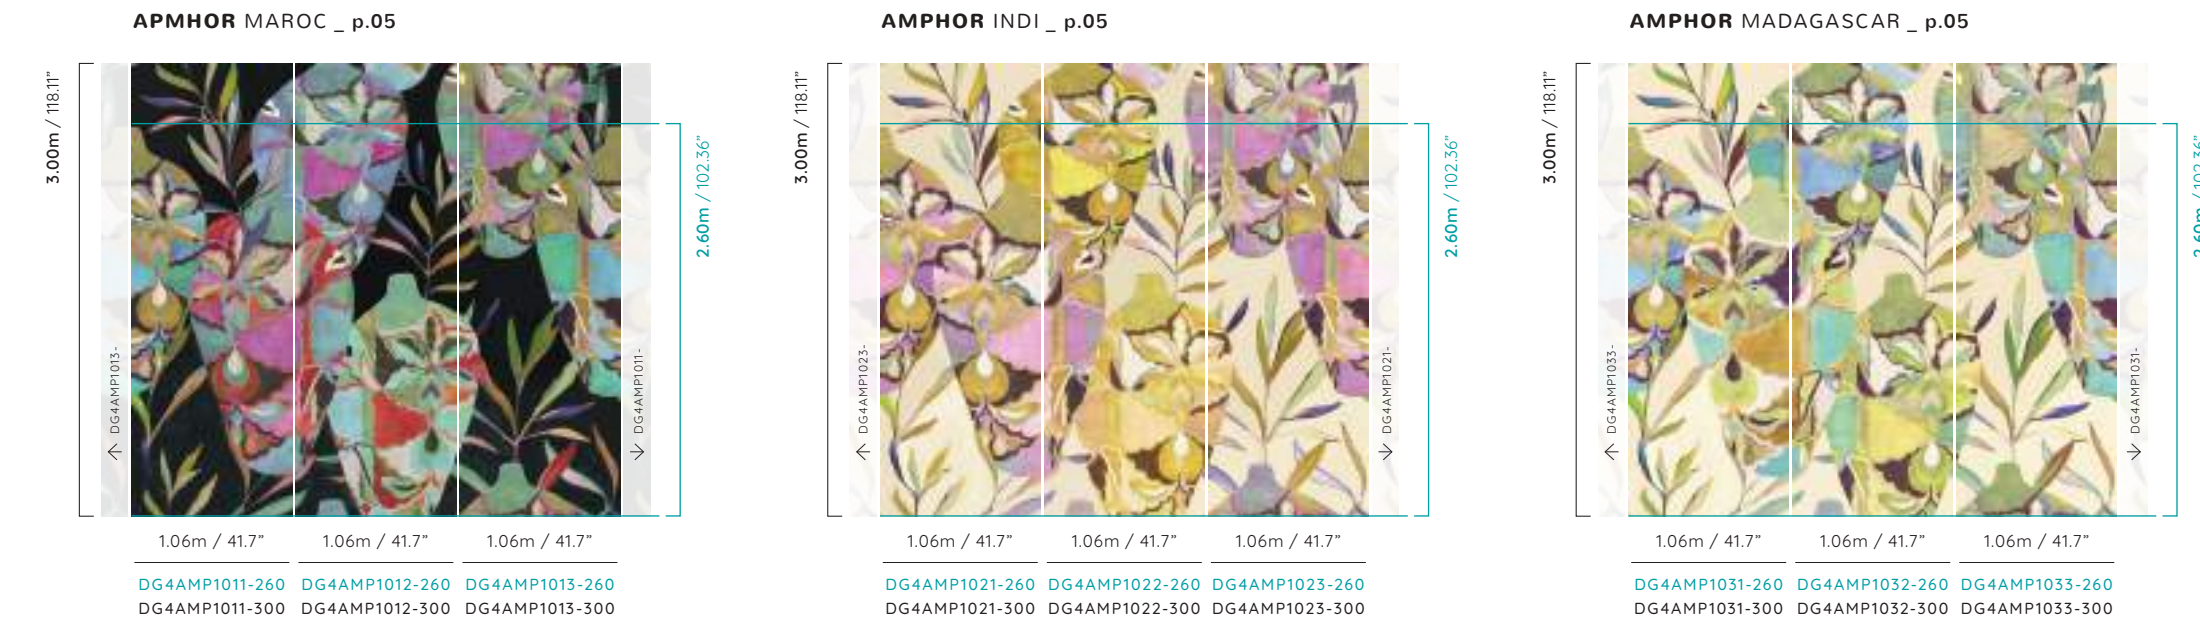

Linen structured NON-WOVEN PANORAMICS - extra washable

← → To decorate larger walls, the design can be expanded by length or set of panels. A length can be used on its own for smaller walls.

COAST

AMPHOR

TERAVA

ANIMAL

ARC

CERRETO

EACH LENGTH IS AVAILABLE IN 2 HEIGHTS

1.06m x 2.60m / 41.7" x 102.36"
OR
1.06m x 3.00m / 41.7" x 118.11"

EUROCLASS B-e1,d0
Class A ASTM E84

www.masureel.com