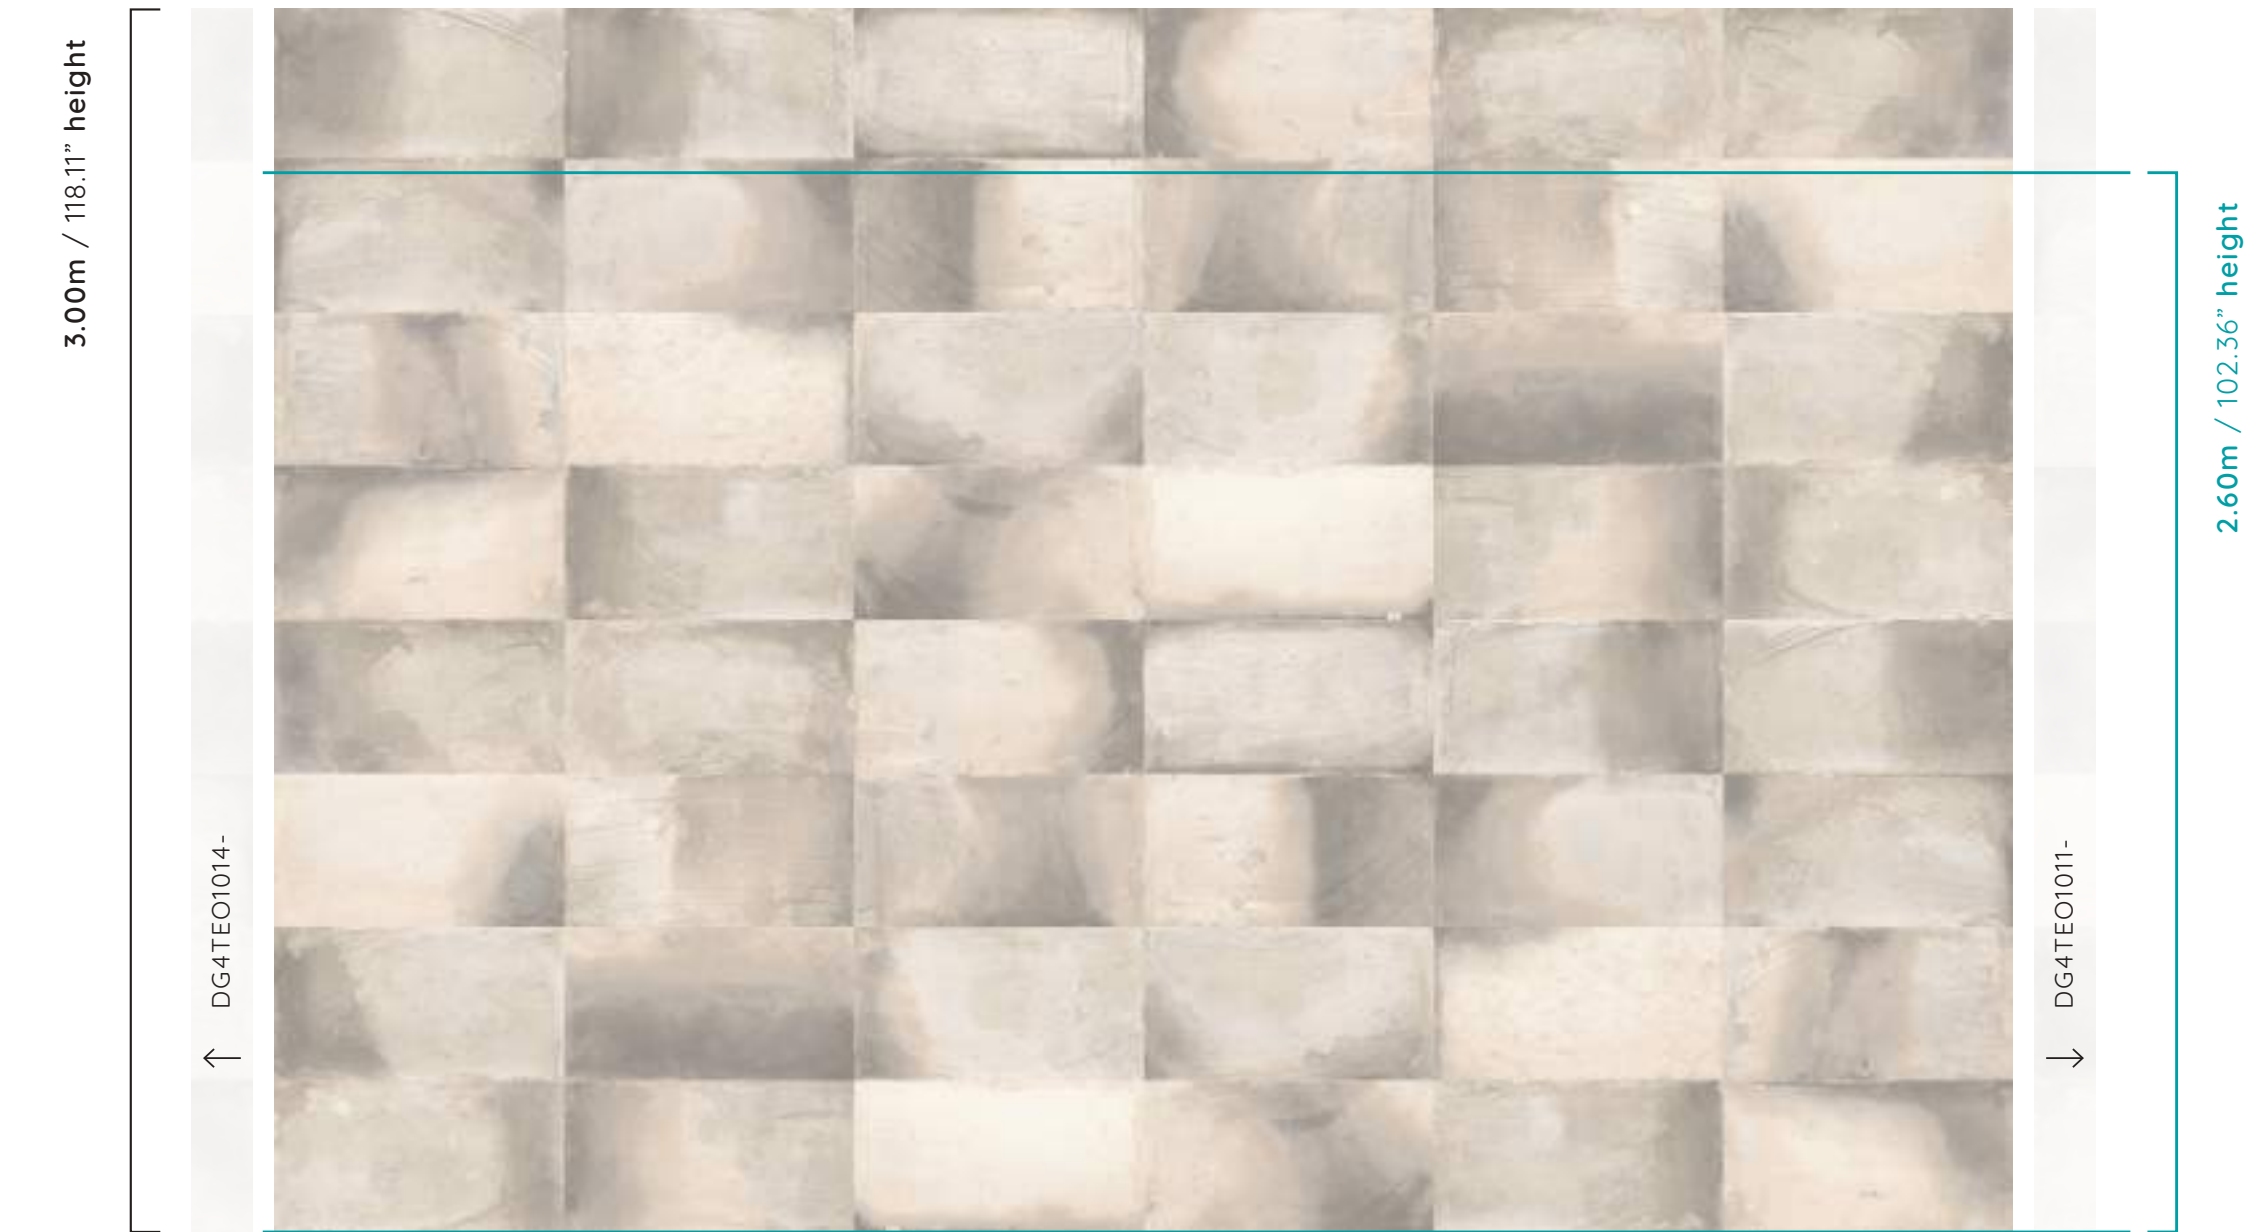

TEO

	1.06m / 41.7" width	1.06m / 41.7" width	1.06m / 41.7" width	1.06m / 41.7" width
ref:	DG4TEO1011-260	DG4TEO1012-260	DG4TEO1013-260	DG4TEO1014-260
ref:	DG4TEO1011-300	DG4TEO1012-300	DG4TEO1013-300	DG4TEO1014-300

TEO TRAVERTIN

AVAILABLE IN 2 HEIGHTS

1 length: 1.06m x 2.60m / 41.7" x 102.36" or 1.06m x 3.00m / 41.7" x 118.11"